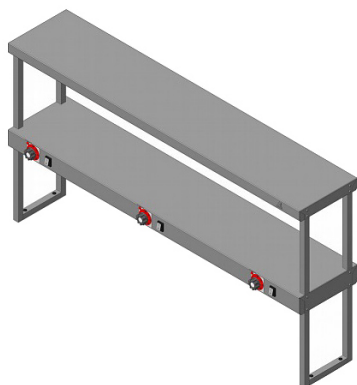

## Коммерческое предложение от 06.04.2025

Наименование товара: Полка тепловая ITERMA П-ИК-2-1500/300/800 ВН

Ссылка на товар: [https://prom-katalog.ru/catalog/teplovye-poverkhnosti/\\_iterma\\_2\\_1500\\_300\\_800](https://prom-katalog.ru/catalog/teplovye-poverkhnosti/_iterma_2_1500_300_800)

### Описание

Тепловая полка **Iterma П-ИК-2-1500/300/800 ВН** используется на предприятиях общественного питания и торговли для демонстрации и поддержания в теплом состоянии готовых блюд. Модель оснащена 3 зонами обогрева с отдельными органами управления. Полки и стойки выполнены из нержавеющей стали.

### **Особенности:**

- Верхняя полка нейтральная, нижняя полка с подогревом
- Подогрев с помощью инфракрасных керамических нагревателей

### Характеристики

Напряжение	220 В
Мощность	0.5 кВт
Ширина	1500 мм
Глубина	300 мм
Высота	800 мм
Вес (без упаковки)	25.1 кг
Страна производства	Россия
Температурный режим	от 30 до 50 °С
Количество ярусов	2
Старая цена	69713
Бренд	ITERMA