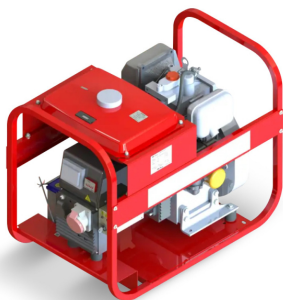

Коммерческое предложение от 09.04.2025

Наименование товара: Сварочный генератор Вепрь АСПБТ 200-6/230 ВМ8

Ссылка на товар: https://prom-katalog.ru/catalog/benzinovyie-generatory/_200_6_230_8

Характеристики

Мощность номинальная	5 кВт (5 кВА)
Мощность максимальная	5.5 кВт (5.5 кВА)
Коэффициент мощности	1 cos φ
Сварочный ток макс	200 А
Род сварочного тока	Переменный
Диаметр электр/пров	5 мм
Напряжение	230 В
Исполнение	открытое
Степень автоматизации	1 - ручной пуск
Модель	Вепрь АСПБТ 200-6/230 ВМ8
Марка двигателя	Mitsubishi
Модель двигателя	GB 40
Количество цилиндров	1
Система охлаждения	воздушная

Частота вращения двигателя	3000 об/мин
Топливо	бензин
Объем топливного бака	6.1 л
Расход топлива при 75% нагрузке	4.2 л/ч
Время автономной работы при 75% мощности	2.2 ч
Число фаз	1
Тип генератора	Синхронный
Функция сварки	да
Степень защиты	IP23
Уровень шума	74 дБ
Масса	99 кг
Длина	865 мм
Ширина	590 мм
Высота	540 мм
Страна происхождения	Россия
Гарантия	1 год