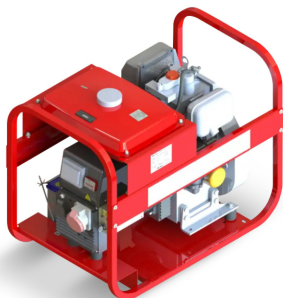

Описание товара Сварочный генератор Вепрь

АСПБТ 200-6/230 ВМ8

Характеристики

Мощность номинальная	5 кВт (5 кВА)
Мощность максимальная	5.5 кВт (5.5 кВА)
Коэффициент мощности	1 cos φ
Сварочный ток макс	200 А
Род сварочного тока	Переменный
Диаметр электр/пров	5 мм
Напряжение	230 В
Исполнение	открытое
Степень автоматизации	1 - ручной пуск
Модель	Вепрь АСПБТ 200-6/230 ВМ8
Марка двигателя	Mitsubishi
Модель двигателя	GB 40
Количество цилиндров	1
Система охлаждения	воздушная
Частота вращения двигателя	3000 об/мин
Топливо	бензин
Объем топливного бака	6.1 л
Расход топлива при 75% нагрузке	4.2 л/ч
Время автономной работы при 75% мощности	2.2 ч

Число фаз	1
Тип генератора	Синхронный
Функция сварки	да
Степень защиты	IP23
Уровень шума	74 дБ
Масса	99 кг
Длина	865 мм
Ширина	590 мм
Высота	540 мм
Страна происхождения	Россия
Гарантия	1 год

Информация на сайте prom-katalog.ru носит справочный характер и не является публичной офертой, определяемой ст. 437 ГК РФ.